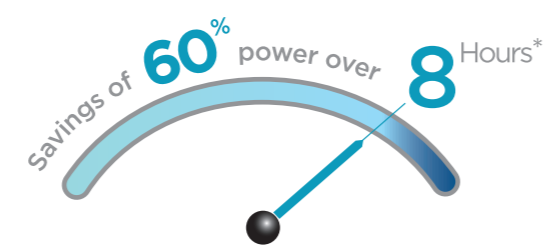

Odaberite Eco Mode za udoban san sa 8-satnim ciklusom koji koristi manje energije.

ECO mode dostupan sam u hlađenju.